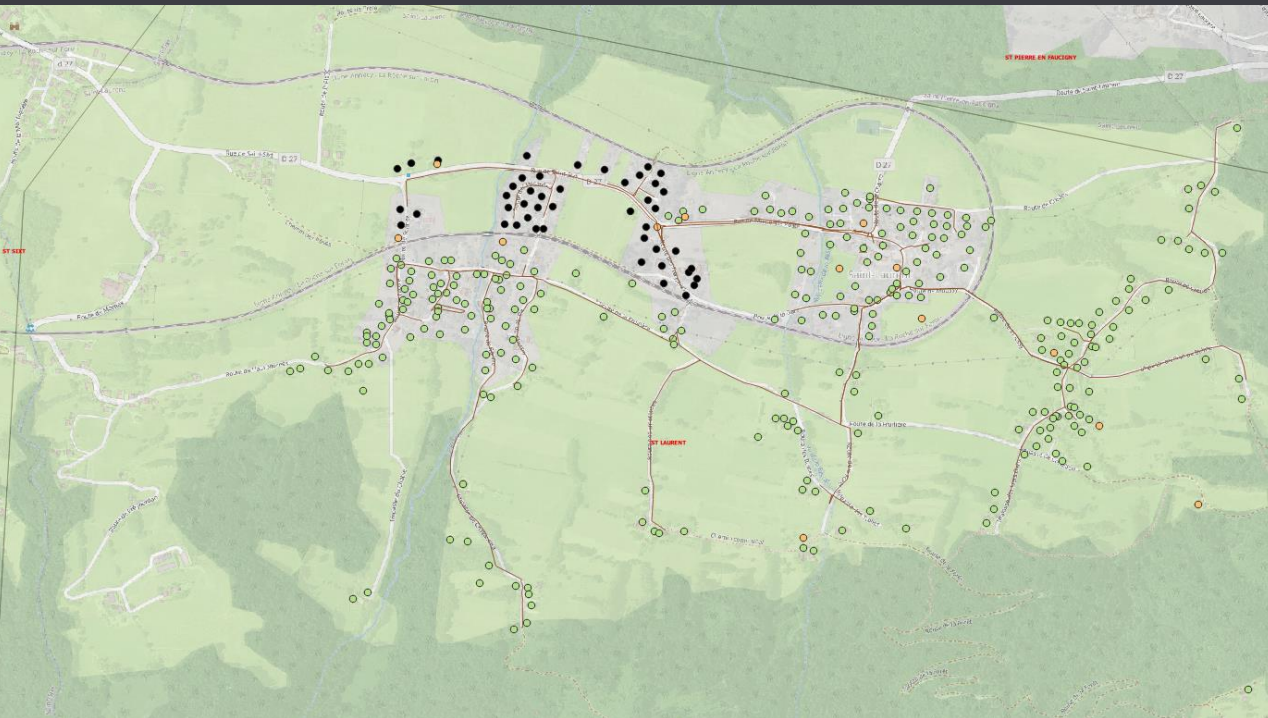

CIBLE	DEPLOYE	EN COURS DE DEPLOIEMENT	Total général
ST LAURENT	70	298	74	442

- **Déployé** : logement éligible et raccordable
- **En cours de déploiement** : logement éligible pour lequel les travaux de déploiement de colonne montante doivent être effectués (immeubles et copropriétés)
- **Cible** : logement non éligible situé sur une zone dont les travaux ont été phasés par le SYANE